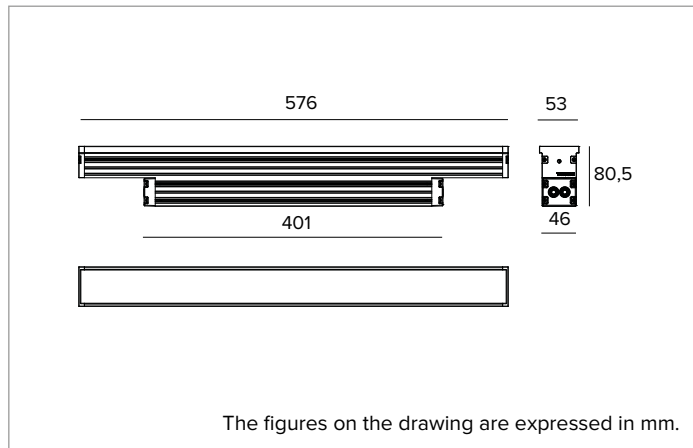

1E3279EL | JEDI COMPACT Outdoor Projector

Adjustable linear LED projector

	4000K	H(m)	D1(m)	D2(m)	E _{max} (lx)		
	Ra80	28°	78°				
	Fixture Power	28W	1	0.55	1.70	2417	
	Source Flux	3600lm	2	1.11	3.40	604	
	Fixture Flux	2706lm	3	1.66	5.10	269	
	Efficacy	97lm/W	4	2.22	6.79	151	
TS1092	I _{max} =774cd/klm	I _{max}	2785cd	5	2.77	8.49	97